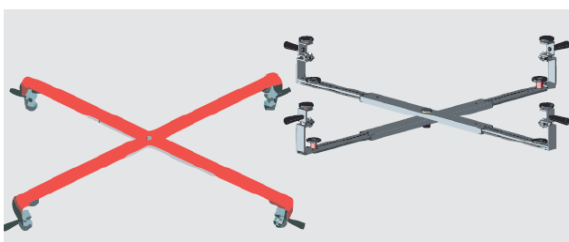

Annuleringskryds eller klapskilte

Se vores store udvalg af løsninger på midlertidig annullering.

Kryds til store tavler

Delvis afdækning (fleksibel m. forlænger)

Stor model

Arm: Ca. 900 mm - ca. 1530 mm

Kryds: Ca. 900 mm - ca. 900 mm

Lille model

Arm: Ca. 506 mm - ca. 830 mm

Kryds: ca. 600 mm - ca. 600 mm

- Passer til flere størrelser tavler
- Nem at håndtere
- Kraftig magnetisk "klaplås"
- Lås kan udløses med en hånd
- Ingen brug af andre hjælpemidler
- Beskyttelse på berøringsfladen

Afdækning af hele teksten

Fleksibilitet:

Lille model: Ca. 750 mm - ca. 1260 mm

Mel. model: Ca.1510 mm - ca. 2350 mm

Stor model: Ca.2250 mm - ca. 3050 mm

Kryds til vejvisningstavler og mindre tavler

Hel eller delvis afdækning (m.forlænger)

Fleksibilitet:

Ca. 130 mm - ca. 500mm

Hel eller delvis afdækning (med forskydning)

Fleksibilitet:

ca. 600 mm - ca. 860 mm

Kryds til runde skilte

Hurtig og nem løsning til runde skilte med og uden kantprofil.