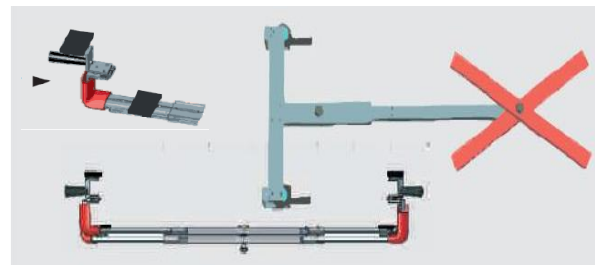

Annuleringskryds eller klapskilte

Se vores store udvalg af løsninger på midlertidig annullering.

Kryds til store tavler

Delvis afdækning (fleksibel m. forlænger)

Stor model

Arm: Ca. 900 mm - ca. 1530 mm

Kryds: Ca. 900 mm - ca. 900 mm

Lille model

Arm: Ca. 506 mm - ca. 830 mm

Kryds: ca. 600 mm - ca. 600 mm

- Passer til flere størrelser tavler
- Nem at håndtere
- Kraftig magnetisk "klaplås"
- Lås kan udløses med en hånd
- Ingen brug af andre hjælpemidler
- Beskyttelse på berøringsfladen

Afdækning af hele teksten

Fleksibilitet:

Lille model: Ca. 750 mm - ca. 1260 mm

Mel. model: Ca.1510 mm - ca. 2350 mm

Stor model: Ca.2250 mm - ca. 3050 mm

Kryds til vejvisningstavler og mindre tavler

Hel eller delvis afdækning (m.forlænger)

En hurtig og enkel løsning til montering på høje standere. Fås til ø60 og ø76 rør.

Dobbelt skilteklemme

Nem og billig løsning. Her bruges der kun en afdækningsplade/-skilt og 4 klemmer.

Vi står altid klar til at hjælpe dig med den bedste løsning.