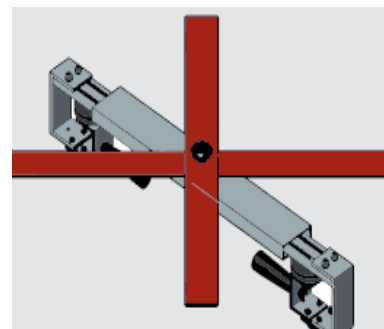

Annuleringskryds eller klapskilte

Se vores store udvalg af løsninger på midlertidig annullering.

Kryds til store tavler

Delvis afdækning (fleksibel m. forlænger)

Stor model

Arm: Ca. 900 mm - ca. 1530 mm

Kryds: Ca. 900 mm - ca. 900 mm

Lille model

Arm: Ca. 506 mm - ca. 830 mm

Kryds: ca. 600 mm - ca. 600 mm

- Passer til flere størrelser tavler
- Nem at håndtere
- Kraftig magnetisk "klaplås"
- Lås kan udløses med en hånd
- Ingen brug af andre hjælpemidler
- Beskyttelse på berøringsfladen

Fleksibilitet:

Ca. 130 mm - ca. 500mm

Hel eller delvis afdækning (med forskydning)

Fleksibilitet:

ca. 600 mm - ca. 860 mm

Kryds til runde skilte

Hurtig og nem løsning til runde skilte med og uden kantprofil.

Størrelser:

Ø70

Ø90

Ø120

Klaptavler

Produceres i den størrelse og udformning der er behov for.

Tilbehør

”Trappetrin”