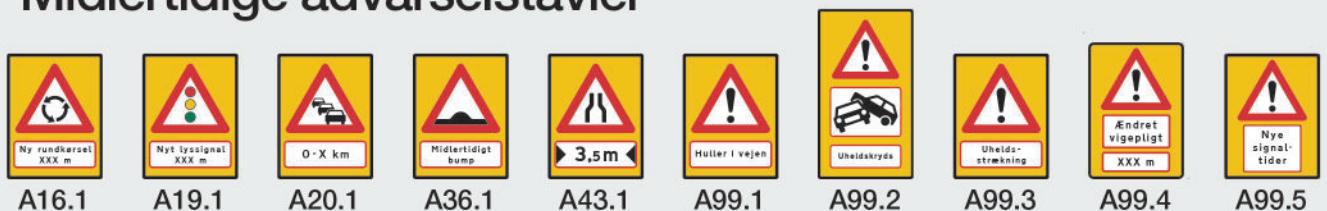

E. Oplysningstavler

F - G - H - I - J - K . Vejvisningstavler

F-H. Stivejvisning

L. Rutenumre

	<u>L41</u>	<u>L42</u>	<u>L43</u>	<u>L44</u>
På lys baggrund:	L41-1 Smal fuld	L42-1 Bred fuld	L43-1 Bred fuld	L44-1 Bred fuld
	L41-2 Smal stiplet	L42-2 Bred stiplet	L43-2 Bred stiplet	L44-2 Bred stiplet
På mørk baggrund:	L41-1 Bred fuld	L42-1 Smal fuld	L43-1 Smal fuld	L44-1 Smal fuld
	L41-2 Bred stiplet	L42-2 Smal stiplet	L43-2 Smal stiplet	L44-2 Smal stiplet

N-O-P Kant- og baggrundsafmærkning m.m.

U. Undertavler

Midlertidige advarselstavler

Midlertidige oplysningstavler

Midlertidige vejvisningstavler - eksempler

Koncert				
Frakørsel spærret 1/7 - 1/8	G14	G14	G15	G15
Autoværnsarbejde 0-5 km				
Fartkontrol 1-5 km		I11	F14	
Informationstavler	F18	I11	F14	F16