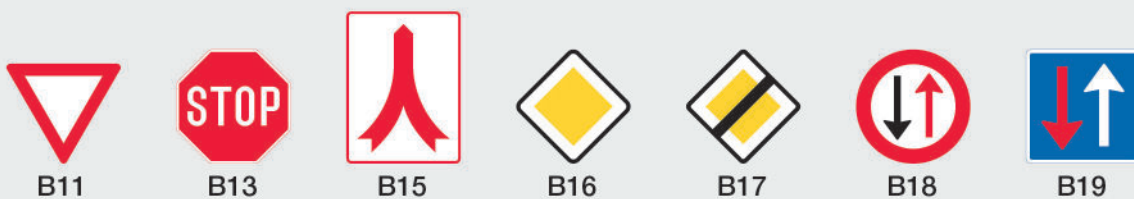

B. Vigepligtstavler