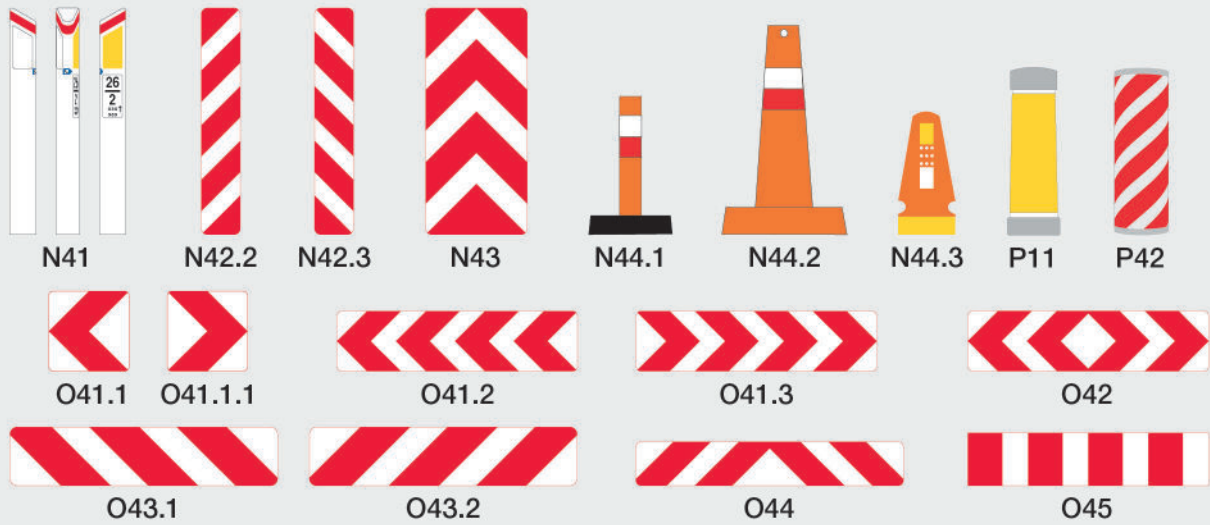

E. Oplysningstavler

F - G - H - I - J - K . Vejvisningstavler

F-H. Stivejvisning

L. Rutenumre

	<u>L41</u>	<u>L42</u>	<u>L43</u>	<u>L44</u>
På lys baggrund:	L41-1 Smal fuld	L42-1 Bred fuld	L43-1 Bred fuld	L44-1 Bred fuld
	L41-2 Smal stiplet	L42-2 Bred stiplet	L43-2 Bred stiplet	L44-2 Bred stiplet
På mørk baggrund:	L41-1 Bred fuld	L42-1 Smal fuld	L43-1 Smal fuld	L44-1 Smal fuld
	L41-2 Bred stiplet	L42-2 Smal stiplet	L43-2 Smal stiplet	L44-2 Smal stiplet

N-O-P Kant- og baggrundsafmærkning m.m.

U. Undertavler

Midlertidige advarselstavler

Midlertidige oplysningstavler

Midlertidige vejvisningstavler - eksempler

Koncert				
Frakørsel spærret 1/7 - 1/8	G14	G14	G15	G15
Autoværnsarbejde 0-5 km				
Fartkontrol 1-5 km		I11	F14	
Informationstavler	F18	I11	F14	F16