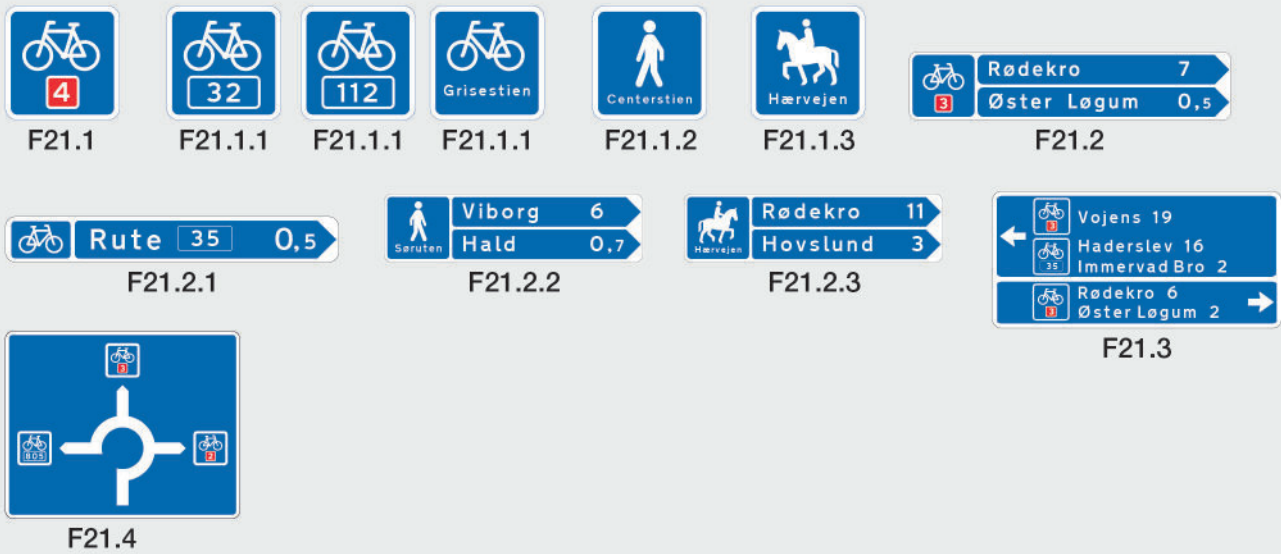

E. Oplysningstavler

F - G - H - I - J - K . Vejvisningstavler

F-H. Stivejvisning

L. Rutenumre

	<u>L41</u>	<u>L42</u>	<u>L43</u>	<u>L44</u>
På lys baggrund:	L41-1 Smal fuld	L42-1 Bred fuld	L43-1 Bred fuld	L44-1 Bred fuld
	L41-2 Smal stiplet	L42-2 Bred stiplet	L43-2 Bred stiplet	L44-2 Bred stiplet
På mørk baggrund:	L41-1 Bred fuld	L42-1 Smal fuld	L43-1 Smal fuld	L44-1 Smal fuld
	L41-2 Bred stiplet	L42-2 Smal stiplet	L43-2 Smal stiplet	L44-2 Smal stiplet

N-O-P Kant- og baggrundsafmærkning m.m.

U. Undertavler

Midlertidige advarselstavler

Midlertidige oplysningstavler

Midlertidige vejvisningstavler - eksempler

Koncert				
Frakørsel spærret 1/7 - 1/8	G14	G14	G15	G15
Autoværnsarbejde 0-5 km				
Fartkontrol 1-5 km		I11	F14	
Informationstavler	F18	I11	F14	F16