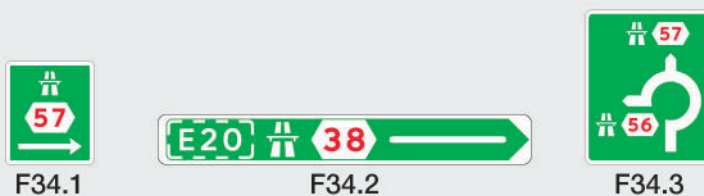

E. Oplysningstavler

F - G - H - I - J - K . Vejvisningstavler

F-H. Stivejvisning

L. Rutenumre

	<u>L41</u>	<u>L42</u>	<u>L43</u>	<u>L44</u>
På lys baggrund:	L41-1 Smal fuld	L42-1 Bred fuld	L43-1 Bred fuld	L44-1 Bred fuld
	L41-2 Smal stiplet	L42-2 Bred stiplet	L43-2 Bred stiplet	L44-2 Bred stiplet
På mørk baggrund:	L41-1 Bred fuld	L42-1 Smal fuld	L43-1 Smal fuld	L44-1 Smal fuld
	L41-2 Bred stiplet	L42-2 Smal stiplet	L43-2 Smal stiplet	L44-2 Smal stiplet