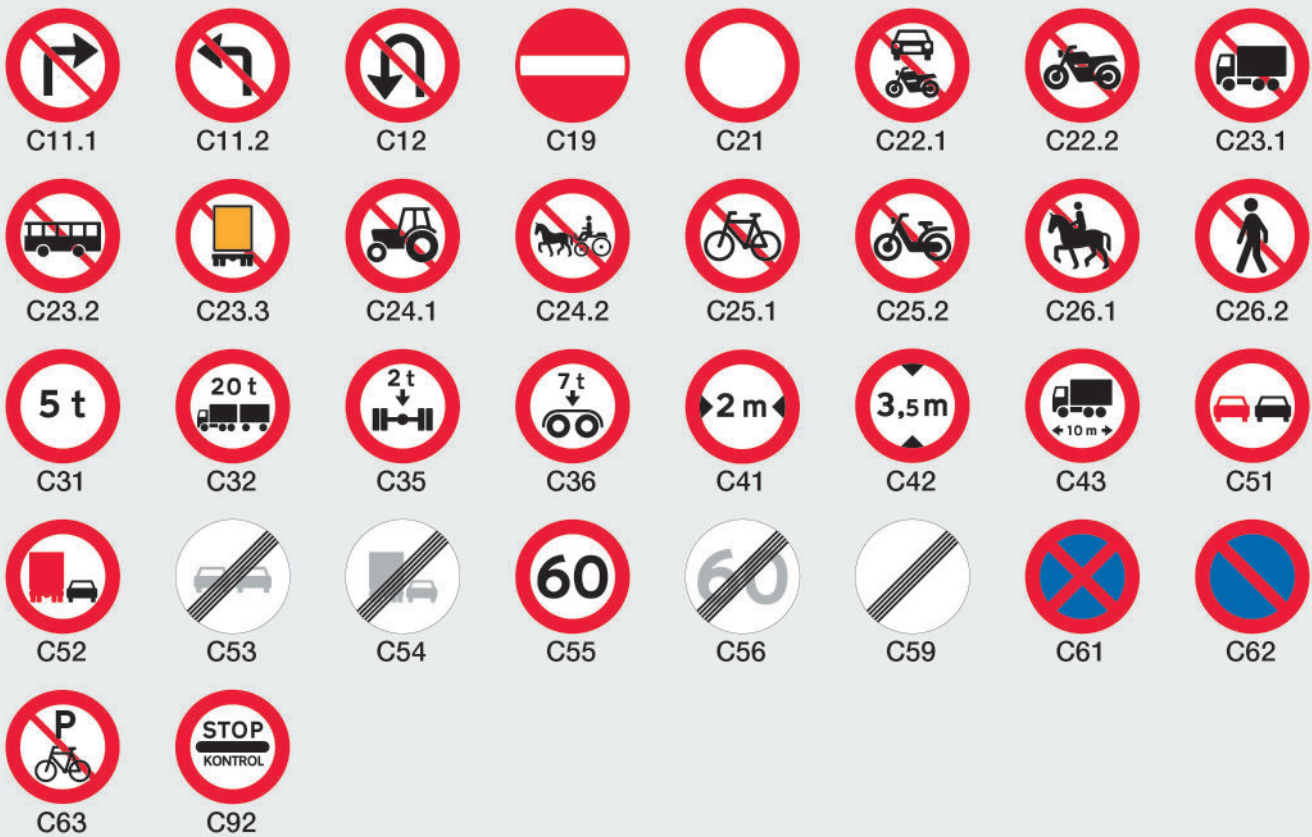

Tavleoversigt

Seri Q Sign A/S
Stærmosegårdsvej 30
DK-5230 Odense
Telefon +45 6615 8039
www.seriqsign.dk
info@seriqsign.dk

SERI Q SIGN

A. Advarselstavler

B. Vigepligtstavler

C. Forbudstavler

D. Påbudsstavler

E. Oplysningstavler

F - G - H - I - J - K . Vejvisningstavler

F-H. Stivejvisning

L. Rutenumre

	<u>L41</u>	<u>L42</u>	<u>L43</u>	<u>L44</u>
På lys baggrund:	L41-1 Smal fuld	L42-1 Bred fuld	L43-1 Bred fuld	L44-1 Bred fuld
	L41-2 Smal stiplet	L42-2 Bred stiplet	L43-2 Bred stiplet	L44-2 Bred stiplet
På mørk baggrund:	L41-1 Bred fuld	L42-1 Smal fuld	L43-1 Smal fuld	L44-1 Smal fuld
	L41-2 Bred stiplet	L42-2 Smal stiplet	L43-2 Smal stiplet	L44-2 Smal stiplet

N-O-P Kant- og baggrundsafmærkning m.m.

U. Undertavler

Midlertidige advarselstavler

Midlertidige oplysningstavler

Midlertidige vejvisningstavler - eksempler

Koncert				
Frakørsel spærret 1/7 - 1/8	G14	G14	G15	G15
Autoværnsarbejde 0-5 km				
Fartkontrol 1-5 km		I11	F14	
Informationstavler	F18	I11	F14	F16