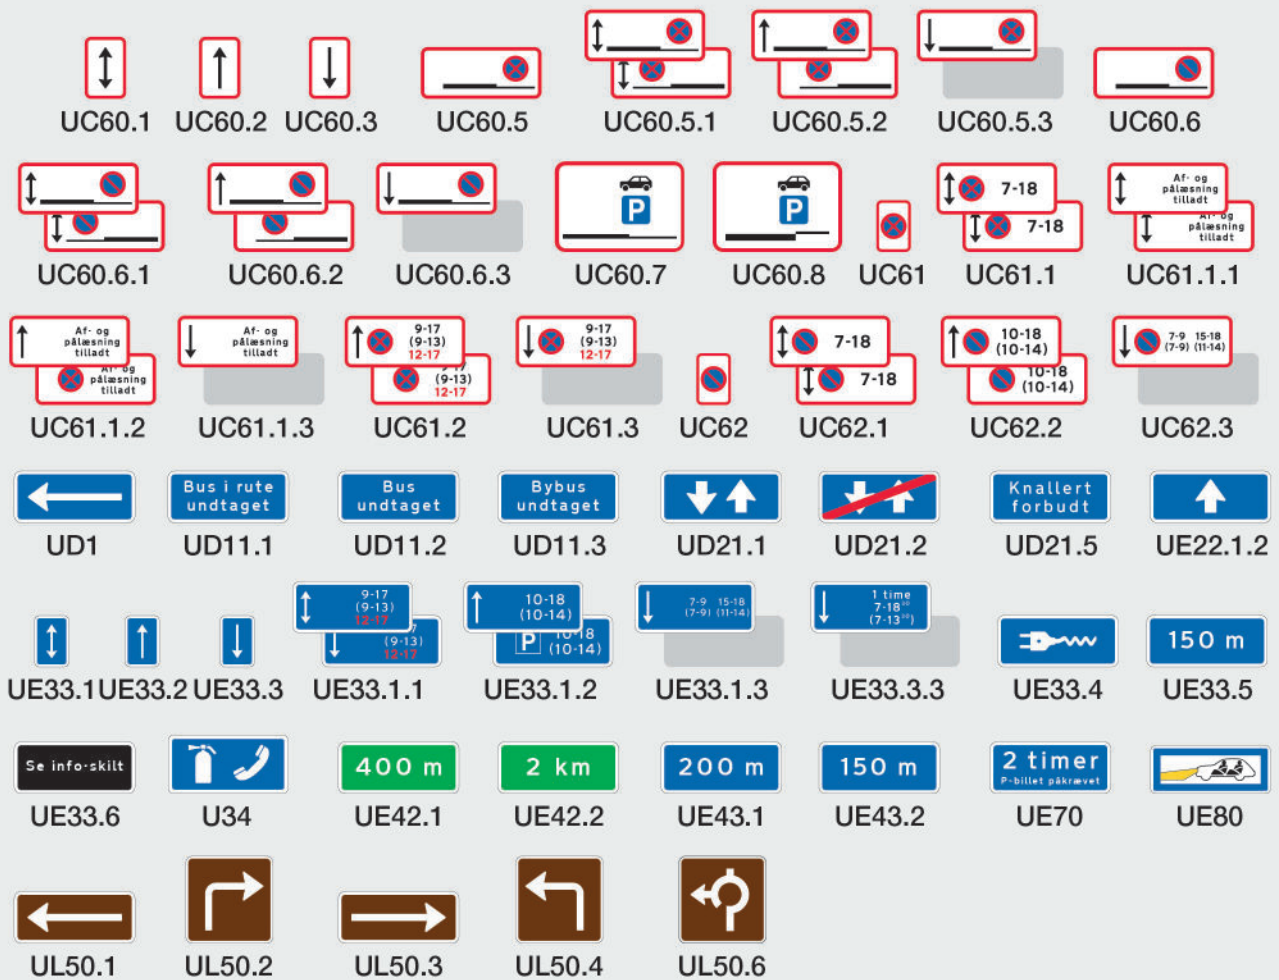

E. Oplysningstavler

F - G - H - I - J - K . Vejvisningstavler

F-H. Stivejvisning

L. Rutenumre

	<u>L41</u>	<u>L42</u>	<u>L43</u>	<u>L44</u>
På lys baggrund:	L41-1 Smal fuld	L42-1 Bred fuld	L43-1 Bred fuld	L44-1 Bred fuld
	L41-2 Smal stiplet	L42-2 Bred stiplet	L43-2 Bred stiplet	L44-2 Bred stiplet
På mørk baggrund:	L41-1 Bred fuld	L42-1 Smal fuld	L43-1 Smal fuld	L44-1 Smal fuld
	L41-2 Bred stiplet	L42-2 Smal stiplet	L43-2 Smal stiplet	L44-2 Smal stiplet

N-O-P Kant- og baggrundsafmærkning m.m.

U. Undertavler

Midlertidige advarselstavler

Midlertidige oplysningstavler

Midlertidige vejvisningstavler - eksempler

Koncert				
Frakørsel spærret 1/7 - 1/8	G14	G14	G15	G15
Autoværnsarbejde 0-5 km				
Fartkontrol 1-5 km		I11	F14	
Informationstavler	F18	I11	F14	F16