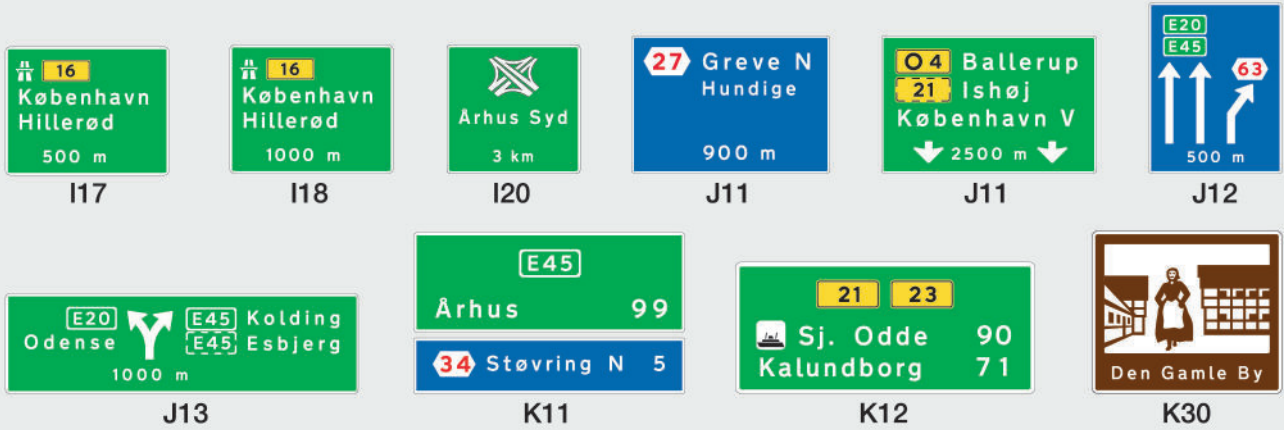

Tavleoversigt

Seri Q Sign A/S
Stærmosegårdsvej 30
DK-5230 Odense
Telefon +45 6615 8039
www.seriqsign.dk
info@seriqsign.dk

SERI Q SIGN

A. Advarselstavler

B. Vigepligtstavler

C. Forbudstavler

D. Påbudsstavler

E. Oplysningstavler

F - G - H - I - J - K . Vejvisningstavler

F-H. Stivejvisning

L. Rutenumre

	<u>L41</u>	<u>L42</u>	<u>L43</u>	<u>L44</u>
På lys baggrund:	 L41-1 Smal fuld	 L42-1 Bred fuld	 L43-1 Bred fuld	 L44-1 Bred fuld
	 L41-2 Smal stiplet	 L42-2 Bred stiplet	 L43-2 Bred stiplet	 L44-2 Bred stiplet
På mørk baggrund:	 L41-1 Bred fuld	 L42-1 Smal fuld	 L43-1 Smal fuld	 L44-1 Smal fuld
	 L41-2 Bred stiplet	 L42-2 Smal stiplet	 L43-2 Smal stiplet	 L44-2 Smal stiplet

N-O-P Kant- og baggrundsafmærkning m.m.

U. Undertavler

Midlertidige advarselstavler

Midlertidige oplysningstavler

Midlertidige vejvisningstavler - eksempler

Koncert				
Frakørsel spærret 1/7 - 1/8	G14	G14	G15	G15
Autoværnsarbejde 0-5 km				
Fartkontrol 1-5 km		I11		
Informationstavler	F18	I11	F14	F16