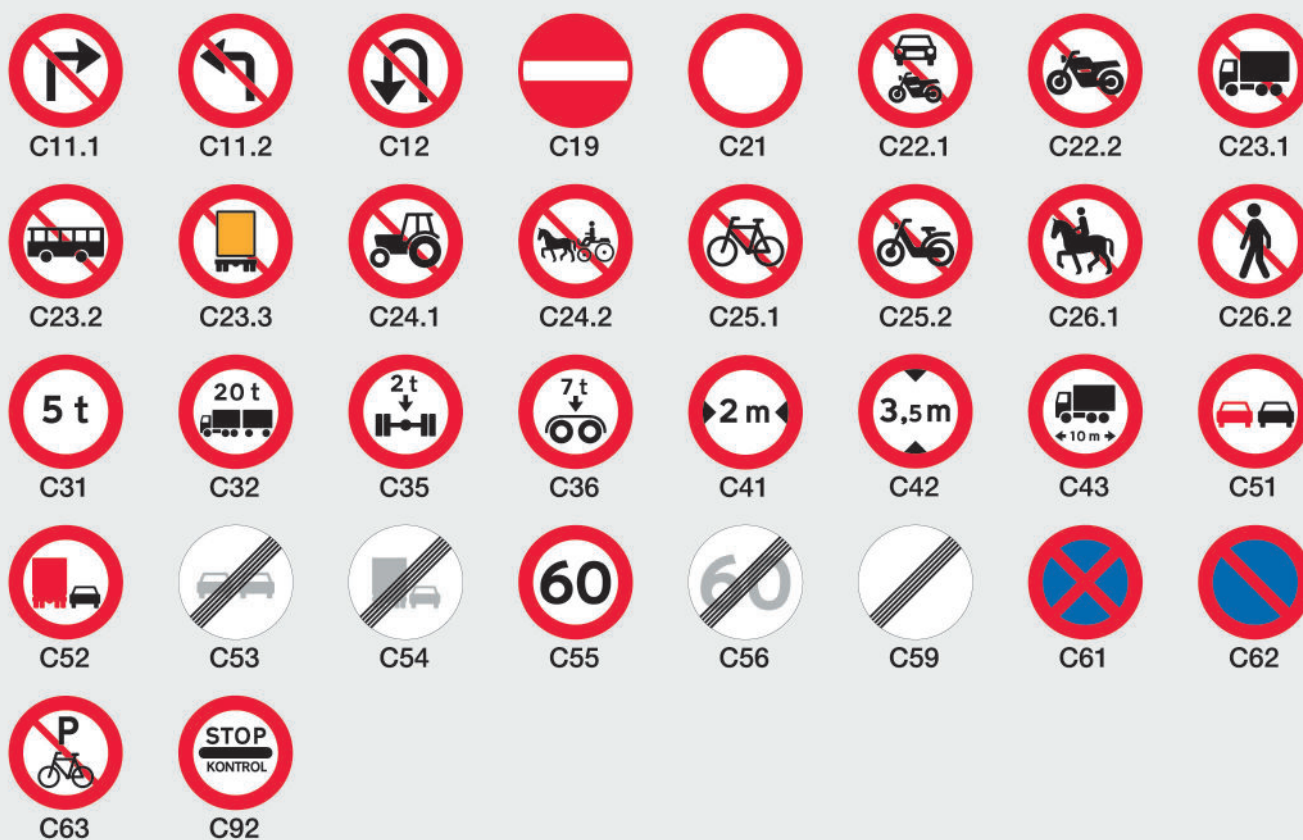

Tavleoversigt

Seri Q Sign A/S
Stærmosegårdsvej 30
DK-5230 Odense
Telefon +45 6615 8039
www.seriqsign.dk
info@seriqsign.dk

SERI Q SIGN

A. Advarselstavler

B. Vigepligtstavler

C. Forbudstavler

D. Påbudsstavler

E. Oplysningstavler

F - G - H - I - J - K . Vejvisningstavler

F-H. Stivejvisning

L. Rutenumre

	<u>L41</u>	<u>L42</u>	<u>L43</u>	<u>L44</u>
På lys baggrund:	 L41-1 Smal fuld	 L42-1 Bred fuld	 L43-1 Bred fuld	 L44-1 Bred fuld
	 L41-2 Smal stiplet	 L42-2 Bred stiplet	 L43-2 Bred stiplet	 L44-2 Bred stiplet
På mørk baggrund:	 L41-1 Bred fuld	 L42-1 Smal fuld	 L43-1 Smal fuld	 L44-1 Smal fuld
	 L41-2 Bred stiplet	 L42-2 Smal stiplet	 L43-2 Smal stiplet	 L44-2 Smal stiplet

N-O-P Kant- og baggrundsafmærkning m.m.

U. Undertavler

Midlertidige advarselstavler

Midlertidige oplysningstavler

Midlertidige vejvisningstavler - eksempler

Koncert				
Frakørsel spærret 1/7 - 1/8	G14	G14	G15	G15
Autoværnsarbejde 0-5 km				
Fartkontrol 1-5 km		I11		
Informationstavler	F18	I11	F14	F16