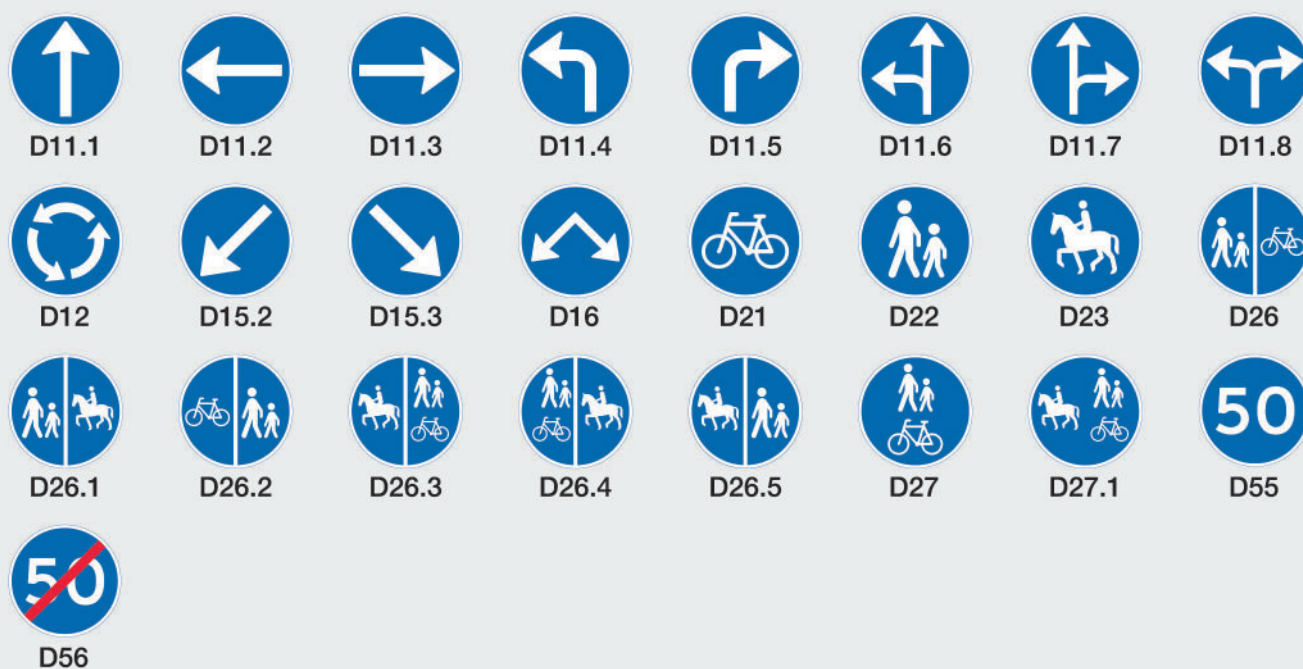

Tavleoversigt

Seri Q Sign A/S
Stærmosegårdsvej 30
DK-5230 Odense
Telefon +45 6615 8039
www.seriqsign.dk
info@seriqsign.dk

SERI Q SIGN

A. Advarselstavler

B. Vigepligtstavler

C. Forbudstavler

D. Påbudsstavler

E. Oplysningstavler

F - G - H - I - J - K . Vejvisningstavler

F-H. Stivejvisning

L. Rutenumre

	<u>L41</u>	<u>L42</u>	<u>L43</u>	<u>L44</u>
På lys baggrund:	 L41-1 Smal fuld	 L42-1 Bred fuld	 L43-1 Bred fuld	 L44-1 Bred fuld
	 L41-2 Smal stiplet	 L42-2 Bred stiplet	 L43-2 Bred stiplet	 L44-2 Bred stiplet
På mørk baggrund:	 L41-1 Bred fuld	 L42-1 Smal fuld	 L43-1 Smal fuld	 L44-1 Smal fuld
	 L41-2 Bred stiplet	 L42-2 Smal stiplet	 L43-2 Smal stiplet	 L44-2 Smal stiplet

N-O-P Kant- og baggrundsafmærkning m.m.

U. Undertavler

Midlertidige advarselstavler

Midlertidige oplysningstavler

Midlertidige vejvisningstavler - eksempler

Koncert				
Frakørsel spærret 1/7 - 1/8	G14	G14	G15	G15
Autoværnsarbejde 0-5 km				
Fartkontrol 1-5 km		I11		
Informationstavler	F18	I11	F14	F16