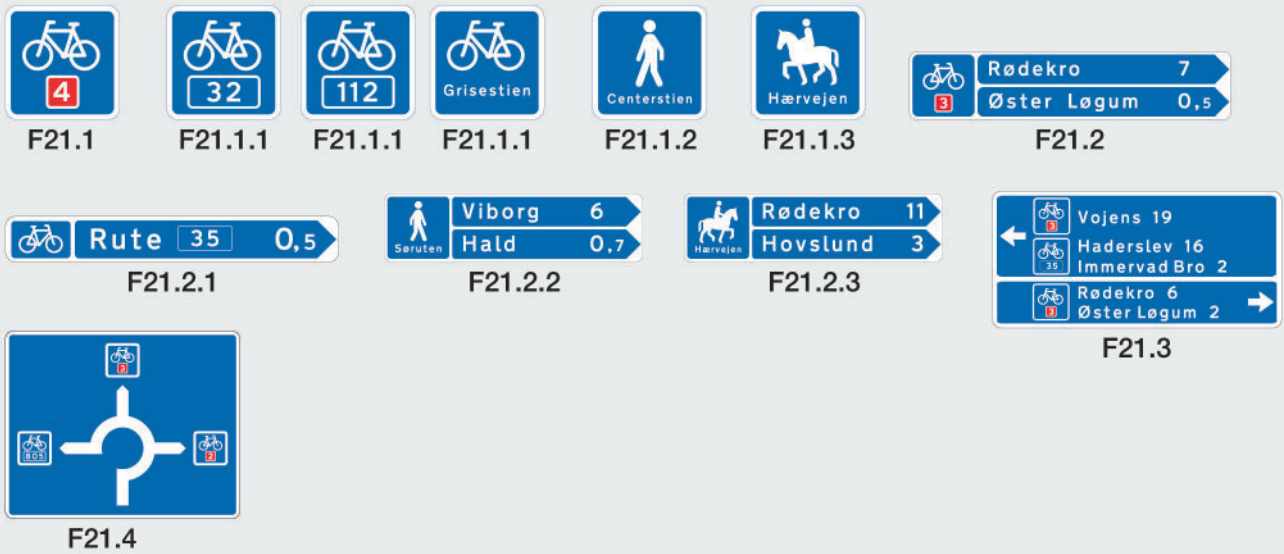

E. Oplysningstavler

F - G - H - I - J - K . Vejvisningstavler

F-H. Stivejvisning

L. Rutenumre

	<u>L41</u>	<u>L42</u>	<u>L43</u>	<u>L44</u>
På lys baggrund:	 L41-1 Smal fuld	 L42-1 Bred fuld	 L43-1 Bred fuld	 L44-1 Bred fuld
	 L41-2 Smal stiplet	 L42-2 Bred stiplet	 L43-2 Bred stiplet	 L44-2 Bred stiplet
På mørk baggrund:	 L41-1 Bred fuld	 L42-1 Smal fuld	 L43-1 Smal fuld	 L44-1 Smal fuld
	 L41-2 Bred stiplet	 L42-2 Smal stiplet	 L43-2 Smal stiplet	 L44-2 Smal stiplet

N-O-P Kant- og baggrundsafmærkning m.m.

U. Undertavler

Midlertidige advarselstavler

Midlertidige oplysningstavler

Midlertidige vejvisningstavler - eksempler

Koncert				
Frakørsel spærret 1/7 - 1/8	G14	G14	G15	G15
Autoværnsarbejde 0-5 km				
Fartkontrol 1-5 km		I11		
Informationstavler	F18	I11	F14	F16