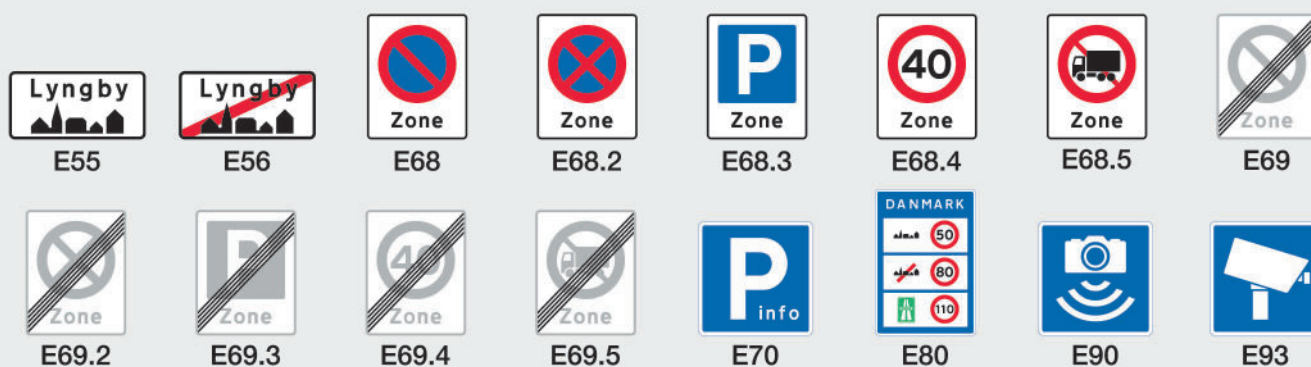

Tavleoversigt

Seri Q Sign A/S
Stærmosegårdsvej 30
DK-5230 Odense
Telefon +45 6615 8039
www.seriqsign.dk
info@seriqsign.dk

SERI Q SIGN

A. Advarselstavler

B. Vigepligtstavler

C. Forbudstavler

D. Påbudsstavler

E. Oplysningstavler

F - G - H - I - J - K . Vejvisningstavler

F-H. Stivejvisning

L. Rutenumre

	<u>L41</u>	<u>L42</u>	<u>L43</u>	<u>L44</u>
På lys baggrund:	 L41-1 Smal fuld	 L42-1 Bred fuld	 L43-1 Bred fuld	 L44-1 Bred fuld
	 L41-2 Smal stiplet	 L42-2 Bred stiplet	 L43-2 Bred stiplet	 L44-2 Bred stiplet
På mørk baggrund:	 L41-1 Bred fuld	 L42-1 Smal fuld	 L43-1 Smal fuld	 L44-1 Smal fuld
	 L41-2 Bred stiplet	 L42-2 Smal stiplet	 L43-2 Smal stiplet	 L44-2 Smal stiplet

N-O-P Kant- og baggrundsafmærkning m.m.

U. Undertavler

Midlertidige advarselstavler

Midlertidige oplysningstavler

Midlertidige vejvisningstavler - eksempler

Koncert				
Frakørsel spærret 1/7 - 1/8	G14	G14	G15	G15
Autoværnsarbejde 0-5 km				
Fartkontrol 1-5 km		I11		
Informationstavler	F18	I11	F14	F16