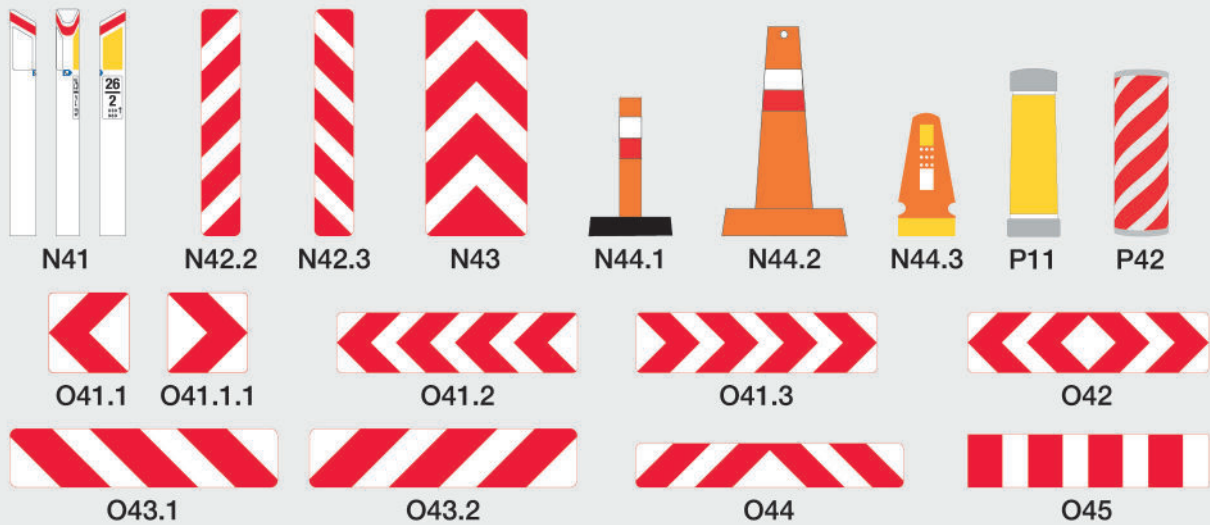

E. Oplysningstavler

F - G - H - I - J - K . Vejvisningstavler

F-H. Stivejvisning

L. Rutenumre

	<u>L41</u>	<u>L42</u>	<u>L43</u>	<u>L44</u>
På lys baggrund:	 L41-1 Smal fuld	 L42-1 Bred fuld	 L43-1 Bred fuld	 L44-1 Bred fuld
	 L41-2 Smal stiplet	 L42-2 Bred stiplet	 L43-2 Bred stiplet	 L44-2 Bred stiplet
På mørk baggrund:	 L41-1 Bred fuld	 L42-1 Smal fuld	 L43-1 Smal fuld	 L44-1 Smal fuld
	 L41-2 Bred stiplet	 L42-2 Smal stiplet	 L43-2 Smal stiplet	 L44-2 Smal stiplet

N-O-P Kant- og baggrundsafmærkning m.m.

U. Undertavler

Midlertidige advarselstavler

Midlertidige oplysningstavler

Midlertidige vejvisningstavler - eksempler

Koncert				
Frakørsel spærret 1/7 - 1/8	G14	G14	G15	G15
Autoværnsarbejde 0-5 km				
Fartkontrol 1-5 km		I11		
Informationstavler	F18	I11	F14	F16